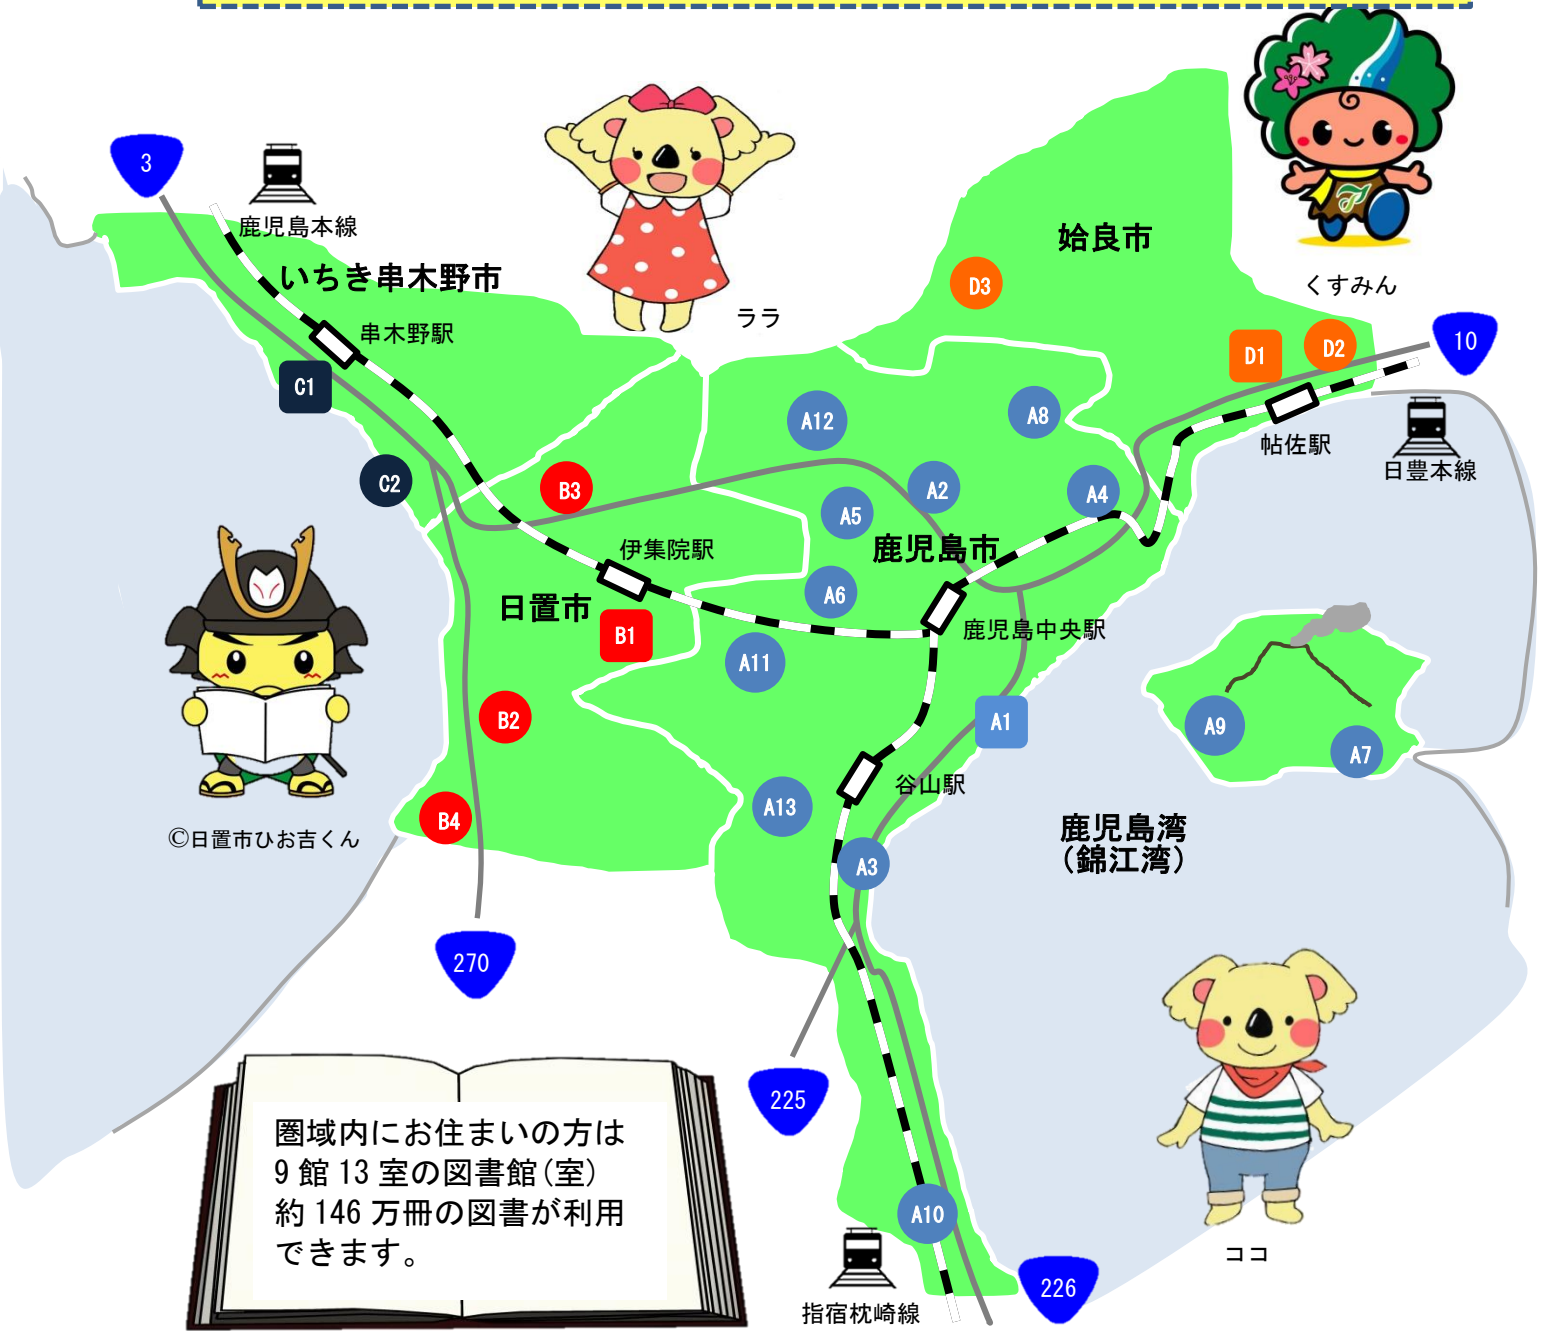

図書館の広域利用

いつもとちがう図書館へ行ってみよう！

鹿児島市、日置市、いちき串木野市、姶良市にお住まいの方は、圏域内すべての図書館(室)が利用できます。

圏域内にお住まいの方は
9館13室の図書館(室)
約146万冊の図書が利用
できます。

1 利用者カードの発行
利用したい市の図書館で
利用手続きを行ってくだ
さい。免許証など、住所
確認ができるものをお持ち
ください。

2 貸出手続き
図書館の利用は、それぞ
れの市の図書館の規則に
従ってください。借りら
れる冊数など、図書館に
よってこととなります。

3 図書の返却
図書の返却は、どの市の
図書館でもできますが、
できるだけ借りた市の
図書館へお返しください。